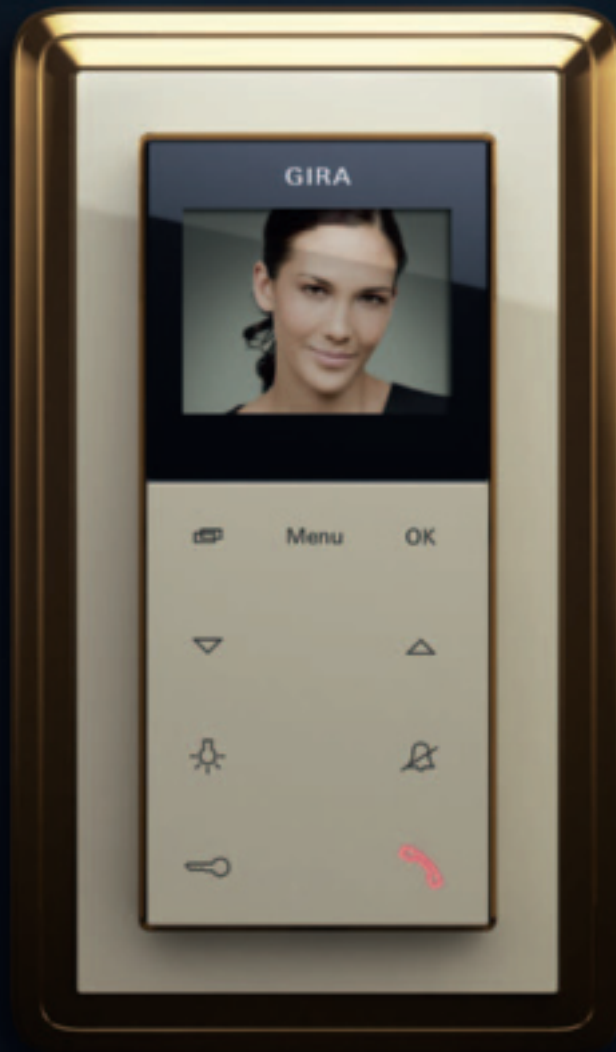

Gira ClassiX Art Messing-Schwarz
Tastsensor 3 Plus 2fach, Messing und Tastsensor 3 Komfort 3fach, Messing